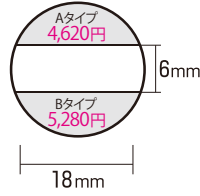

## 印面サイズ・レイアウト表

※表示価格は税込みです。

プチコールPRO12  
(キャップ式)  
プチコール12  
(12mm丸)

プチコールPRO15  
(キャップ式)  
プチコール15  
(15mm丸)

プチコールPRO18  
(18mm丸)

プチコールsmart24  
(24mm丸)

プチコールsmart30  
(30mm丸)

プチコール35 (小判型)