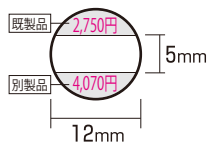

## 印面サイズ・レイアウト表

※表示価格は税込みです。

プチコールPRO12  
(キャップ式)  
プチコール12  
(12mm丸)

プチコールPRO15  
(キャップ式)  
プチコール15  
(15mm丸)

プチコールPRO18  
(18mm丸)

プチコールsmart24  
(24mm丸)

プチコールsmart30  
(30mm丸)

プチコール35 (小判型)