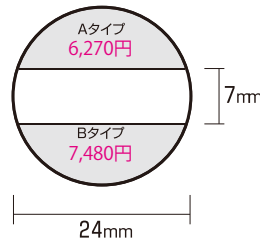

## 印面サイズ・レイアウト表

※表示価格は税込みです。

プチコールPRO12  
(キャップ式)  
プチコール12  
(12mm丸)

プチコールPRO15  
(キャップ式)  
プチコール15  
(15mm丸)

プチコールPRO18  
(18mm丸)

プチコールsmart24  
(24mm丸)

プチコールsmart30  
(30mm丸)

プチコール35 (小判型)