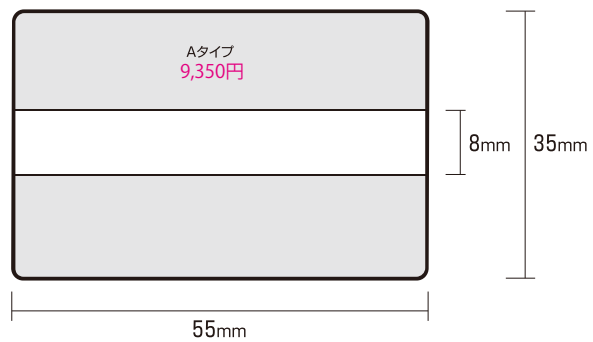

プチコール35 (長型)