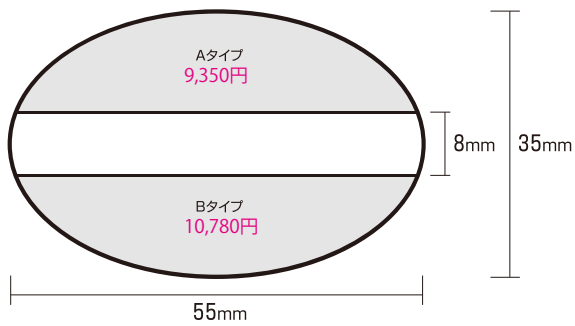

## 印面サイズ・レイアウト表

※表示価格は税込みです。

プチコールPRO12  
(キャップ式)  
プチコール12  
(12mm丸)

プチコールPRO15  
(キャップ式)  
プチコール15  
(15mm丸)

プチコールPRO18  
(18mm丸)

プチコールsmart24  
(24mm丸)

プチコールsmart30  
(30mm丸)

プチコール35 (小判型)