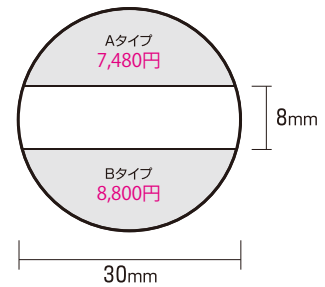

## 印面サイズ・レイアウト表

※表示価格は税込みです。

プチコールPRO12  
(キャップ式)  
プチコール12  
(12mm丸)

プチコールPRO15  
(キャップ式)  
プチコール15  
(15mm丸)

プチコールPRO18  
(18mm丸)

プチコールsmart24  
(24mm丸)

プチコールsmart30  
(30mm丸)

プチコール35 (小判型)