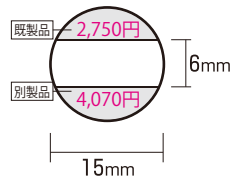

## 印面サイズ・レイアウト表

※表示価格は税込みです。

プチコールPRO12  
(キャップ式)  
プチコール12  
(12mm丸)

プチコールPRO15  
(キャップ式)  
プチコール15  
(15mm丸)

プチコールPRO18  
(18mm丸)

プチコールsmart24  
(24mm丸)

プチコールsmart30  
(30mm丸)

プチコール35 (小判型)