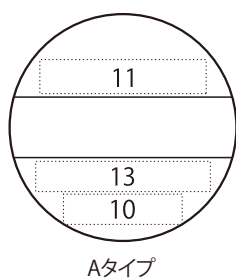

## 印面サイズ・レイアウト表

※表示価格は税込みです。

プチコールPRO12  
(キャップ式)  
プチコール12  
(12mm丸)

プチコールPRO15  
(キャップ式)  
プチコール15  
(15mm丸)

プチコールPRO18  
(18mm丸)

プチコールsmart24  
(24mm丸)

プチコールsmart30  
(30mm丸)

プチコール35 (小判型)

## 推奨文字数

プチコールPRO12  
プチコール12

プチコールPRO15  
プチコール15

プチコールPRO18

プチコール24

プチコール30

プチコール35  
小判型

プチコール35  
長型