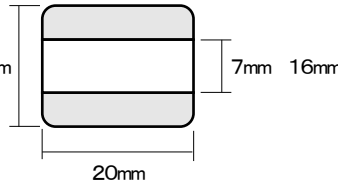

クイックデーター
6号丸(19mm丸)

クイックデーター
7号丸(21mm丸)

クイックデーター
8号丸(25mm丸)

クイックデーター
10号丸(31mm丸)

クイックデーター
角型 小

クイックデーター
角型 中

クイックデーター
角型 大

クイックデーター
正方形 小

クイックデーター
正方形 中

クイックデーター
正方形 大

サイズ	Aタイプ	Bタイプ
プチコール PRO12	4,070円 (税抜3,700円)	—
プチコール PRO15	4,070円 (税抜3,700円)	—
プチコール PRO18	4,620円 (税抜4,200円)	5,280円 (税抜4,800円)
プチコール24	6,270円 (税抜5,700円)	7,480円 (税抜6,800円)
プチコール30	7,480円 (税抜6,800円)	8,800円 (税抜8,000円)
プチコール35 長角型	9,350円 (税抜8,500円)	—
プチコール35 小判型	9,350円 (税抜8,500円)	10,780円 (税抜9,800円)

サイズ	Aタイプ	Bタイプ
5号丸	4,070円 (税抜3,700円)	—
6号丸	4,620円 (税抜4,200円)	5,500円 (税抜5,000円)
7号丸	6,270円 (税抜5,700円)	7,480円 (税抜6,800円)
8号丸	6,270円 (税抜5,700円)	7,480円 (税抜6,800円)
10号丸	7,480円 (税抜6,800円)	8,800円 (税抜8,000円)
角型 小	4,620円 (税抜4,200円)	—
角型 中	6,270円 (税抜5,700円)	—
角型 大	7,480円 (税抜6,800円)	—
正方形 小	4,620円 (税抜4,200円)	—
正方形 中	6,570円 (税抜5,700円)	—
正方形 大	7,480円 (税抜6,800円)	—