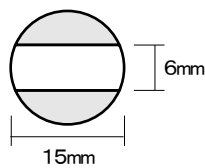

プチコールPRO12
(12mm丸)

プチコール12
(12mm丸)

プチコールPRO15(15mm丸)

プチコール15(15mm丸)

プチコールPRO18(18mm丸)

プチコールsmart24(24mm丸)

プチコールsmart30(30mm丸)

クイックデーター
5号丸(16mm丸)

クイックデーター
6号丸(19mm丸)

クイックデーター
7号丸(21mm丸)

クイックデーター
8号丸(25mm丸)

クイックデーター
10号丸(31mm丸)

クイックデーター
角型 小

クイックデーター
角型 中

クイックデーター
角型 大

クイックデーター
正方形 小

クイックデーター
正方形 中

クイックデーター
正方形 大