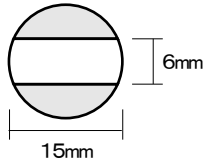

プチコールPRO12
(12mm丸)

プチコールPRO15(15mm丸)

プチコールPRO18(18mm丸)

プチコールsmart24(24mm丸)

プチコールsmart30(30mm丸)

プチコール35(長角型)

プチコール35(小判型)

クイックデーター
5号丸(16mm丸)

クイックデーター
6号丸(19mm丸)

クイックデーター
7号丸(21mm丸)

クイックデーター
8号丸(25mm丸)

クイックデーター
10号丸(31mm丸)

クイックデーター
角型 小

クイックデーター
角型 中

クイックデーター
角型 大

クイックデーター
正方形 小

クイックデーター
正方形 中

クイックデーター
正方形 大

サイズ	Aタイプ	Bタイプ
プチコール PRO12	4,070円 (税抜3,700円)	—
プチコール PRO15	4,070円 (税抜3,700円)	—
プチコール PRO18	4,620円 (税抜4,200円)	5,280円 (税抜4,800円)
プチコール24	6,270円 (税抜5,700円)	7,480円 (税抜6,800円)
プチコール30	7,480円 (税抜6,800円)	8,800円 (税抜8,000円)
プチコール35 長角型	9,350円 (税抜8,500円)	—
プチコール35 小判型	9,350円 (税抜8,500円)	10,780円 (税抜9,800円)

サイズ	Aタイプ	Bタイプ
5号丸	4,070円 (税抜3,700円)	—
6号丸	4,620円 (税抜4,200円)	5,500円 (税抜5,000円)
7号丸	6,270円 (税抜5,700円)	7,480円 (税抜6,800円)
8号丸	6,270円 (税抜5,700円)	7,480円 (税抜6,800円)
10号丸	7,480円 (税抜6,800円)	8,800円 (税抜8,000円)
角型 小	4,620円 (税抜4,200円)	—
角型 中	6,270円 (税抜5,700円)	—
角型 大	7,480円 (税抜6,800円)	—
正方形 小	4,620円 (税抜4,200円)	—
正方形 中	6,570円 (税抜5,700円)	—
正方形 大	7,480円 (税抜6,800円)	—