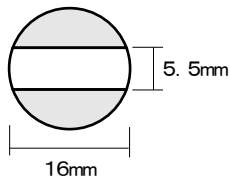

プチコールPRO12
(12mm丸)

プチコールPRO15(15mm丸)

プチコールPRO18(18mm丸)

プチコールsmart24(24mm丸)

プチコールsmart30(30mm丸)

プチコール35(長角型)

プチコール35(小判型)

クイックデーター
5号丸(16mm丸)

クイックデーター
6号丸(19mm丸)

クイックデーター
7号丸(21mm丸)

クイックデーター
8号丸(25mm丸)

クイックデーター
10号丸(31mm丸)

クイックデーター
角型 小

クイックデーター
角型 中

クイックデーター
角型 大

クイックデーター
正方形 小

クイックデーター
正方形 中

クイックデーター
正方形 大

サイズ	Aタイプ	Bタイプ
プチコール PRO12	4,070円 (税抜3,700円)	—
プチコール PRO15	4,070円 (税抜3,700円)	—
プチコール PRO18	4,620円 (税抜4,200円)	5,280円 (税抜4,800円)
プチコール24	6,270円 (税抜5,700円)	7,480円 (税抜6,800円)
プチコール30	7,480円 (税抜6,800円)	8,800円 (税抜8,000円)
プチコール35 長角型	9,350円 (税抜8,500円)	—
プチコール35 小判型	9,350円 (税抜8,500円)	10,780円 (税抜9,800円)

サイズ	Aタイプ	Bタイプ
5号丸	4,070円 (税抜3,700円)	—
6号丸	4,620円 (税抜4,200円)	5,500円 (税抜5,000円)
7号丸	6,270円 (税抜5,700円)	7,480円 (税抜6,800円)
8号丸	6,270円 (税抜5,700円)	7,480円 (税抜6,800円)
10号丸	7,480円 (税抜6,800円)	8,800円 (税抜8,000円)
角型 小	4,620円 (税抜4,200円)	—
角型 中	6,270円 (税抜5,700円)	—
角型 大	7,480円 (税抜6,800円)	—
正方形 小	4,620円 (税抜4,200円)	—
正方形 中	6,570円 (税抜5,700円)	—
正方形 大	7,480円 (税抜6,800円)	—