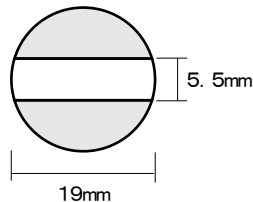

プチコールPRO12
(12mm丸)

プチコール12
(12mm丸)

プチコールPRO15(15mm丸)

プチコール15(15mm丸)

プチコールPRO18(18mm丸)

プチコールsmart24(24mm丸)

プチコールsmart30(30mm丸)

クイックデーター
5号丸(16mm丸)

クイックデーター
6号丸(19mm丸)

クイックデーター
7号丸(21mm丸)

クイックデーター
8号丸(25mm丸)

クイックデーター
10号丸(31mm丸)

クイックデーター
角型 小

クイックデーター
角型 中

クイックデーター
角型 大

クイックデーター
正方形 小

クイックデーター
正方形 中

クイックデーター
正方形 大