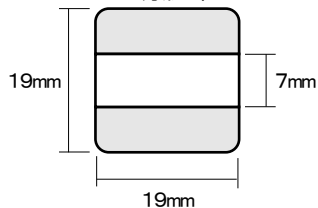

クイックデーター
6号丸(19mm丸)

クイックデーター
7号丸(21mm丸)

クイックデーター
8号丸(25mm丸)

クイックデーター
10号丸(31mm丸)

クイックデーター
角型 小

クイックデーター
角型 中

クイックデーター
角型 大

クイックデーター
正方形 小

クイックデーター
正方形 中

クイックデーター
正方形 大

サイズ	Aタイプ	Bタイプ
プチコール PRO12	4,070円 (税抜3,700円)	—
プチコール PRO15	4,070円 (税抜3,700円)	—
プチコール PRO18	4,620円 (税抜4,200円)	5,280円 (税抜4,800円)
プチコール24	6,270円 (税抜5,700円)	7,480円 (税抜6,800円)
プチコール30	7,480円 (税抜6,800円)	8,800円 (税抜8,000円)
プチコール35 長角型	9,350円 (税抜8,500円)	—
プチコール35 小判型	9,350円 (税抜8,500円)	10,780円 (税抜9,800円)

サイズ	Aタイプ	Bタイプ
5号丸	4,070円 (税抜3,700円)	—
6号丸	4,620円 (税抜4,200円)	5,500円 (税抜5,000円)
7号丸	6,270円 (税抜5,700円)	7,480円 (税抜6,800円)
8号丸	6,270円 (税抜5,700円)	7,480円 (税抜6,800円)
10号丸	7,480円 (税抜6,800円)	8,800円 (税抜8,000円)
角型 小	4,620円 (税抜4,200円)	—
角型 中	6,270円 (税抜5,700円)	—
角型 大	7,480円 (税抜6,800円)	—
正方形 小	4,620円 (税抜4,200円)	—
正方形 中	6,570円 (税抜5,700円)	—
正方形 大	7,480円 (税抜6,800円)	—