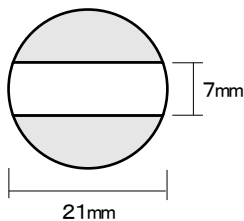

プチコールPRO12
(12mm丸)

プチコール12
(12mm丸)

プチコールPRO15(15mm丸)

プチコール15(15mm丸)

プチコールPRO18(18mm丸)

プチコールsmart24(24mm丸)

プチコールsmart30(30mm丸)

クイックデーター
5号丸(16mm丸)

クイックデーター
6号丸(19mm丸)

クイックデーター
7号丸(21mm丸)

クイックデーター
8号丸(25mm丸)

クイックデーター
10号丸(31mm丸)

クイックデーター
角型 小

クイックデーター
角型 中

クイックデーター
角型 大

クイックデーター
正方形 小

クイックデーター
正方形 中

クイックデーター
正方形 大