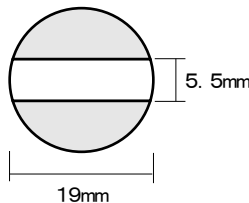

プチコールPRO12
(12mm丸)

プチコールPRO15(15mm丸)

プチコールPRO18(18mm丸)

プチコールsmart24(24mm丸)

プチコールsmart30(30mm丸)

プチコール35(長角型)

プチコール35(小判型)

クイックデーター
5号丸(16mm丸)

クイックデーター
6号丸(19mm丸)

クイックデーター
7号丸(21mm丸)

クイックデーター
8号丸(25mm丸)

クイックデーター
10号丸(31mm丸)

クイックデーター
角型 小

クイックデーター
角型 中

クイックデーター
角型 大

クイックデーター
正方形 小

クイックデーター
正方形 中

クイックデーター
正方形 大

サイズ	Aタイプ	Bタイプ
プチコール PRO12	4,070円 (税抜3,700円)	—
プチコール PRO15	4,070円 (税抜3,700円)	—
プチコール PRO18	4,620円 (税抜4,200円)	5,280円 (税抜4,800円)
プチコール24	6,270円 (税抜5,700円)	7,480円 (税抜6,800円)
プチコール30	7,480円 (税抜6,800円)	8,800円 (税抜8,000円)
プチコール35 長角型	9,350円 (税抜8,500円)	—
プチコール35 小判型	9,350円 (税抜8,500円)	10,780円 (税抜9,800円)

サイズ	Aタイプ	Bタイプ
5号丸	4,070円 (税抜3,700円)	—
6号丸	4,620円 (税抜4,200円)	5,500円 (税抜5,000円)
7号丸	6,270円 (税抜5,700円)	7,480円 (税抜6,800円)
8号丸	6,270円 (税抜5,700円)	7,480円 (税抜6,800円)
10号丸	7,480円 (税抜6,800円)	8,800円 (税抜8,000円)
角型 小	4,620円 (税抜4,200円)	—
角型 中	6,270円 (税抜5,700円)	—
角型 大	7,480円 (税抜6,800円)	—
正方形 小	4,620円 (税抜4,200円)	—
正方形 中	6,570円 (税抜5,700円)	—
正方形 大	7,480円 (税抜6,800円)	—