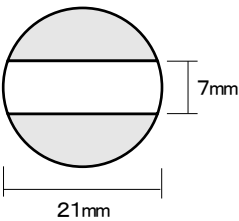

プチコールPRO12
(12mm丸)

プチコールPRO15(15mm丸)

プチコールPRO18(18mm丸)

プチコールsmart24(24mm丸)

プチコールsmart30(30mm丸)

プチコール35(長角型)

プチコール35(小判型)

クイックデーター
5号丸(16mm丸)

クイックデーター
6号丸(19mm丸)

クイックデーター
7号丸(21mm丸)

クイックデーター
8号丸(25mm丸)

クイックデーター
10号丸(31mm丸)

クイックデーター
角型 小

クイックデーター
角型 中

クイックデーター
角型 大

クイックデーター
正方形 小

クイックデーター
正方形 中

クイックデーター
正方形 大

サイズ	Aタイプ	Bタイプ
プチコール PRO12	4,070円 (税抜3,700円)	—
プチコール PRO15	4,070円 (税抜3,700円)	—
プチコール PRO18	4,620円 (税抜4,200円)	5,280円 (税抜4,800円)
プチコール24	6,270円 (税抜5,700円)	7,480円 (税抜6,800円)
プチコール30	7,480円 (税抜6,800円)	8,800円 (税抜8,000円)
プチコール35 長角型	9,350円 (税抜8,500円)	—
プチコール35 小判型	9,350円 (税抜8,500円)	10,780円 (税抜9,800円)

サイズ	Aタイプ	Bタイプ
5号丸	4,070円 (税抜3,700円)	—
6号丸	4,620円 (税抜4,200円)	5,500円 (税抜5,000円)
7号丸	6,270円 (税抜5,700円)	7,480円 (税抜6,800円)
8号丸	6,270円 (税抜5,700円)	7,480円 (税抜6,800円)
10号丸	7,480円 (税抜6,800円)	8,800円 (税抜8,000円)
角型 小	4,620円 (税抜4,200円)	—
角型 中	6,270円 (税抜5,700円)	—
角型 大	7,480円 (税抜6,800円)	—
正方形 小	4,620円 (税抜4,200円)	—
正方形 中	6,570円 (税抜5,700円)	—
正方形 大	7,480円 (税抜6,800円)	—