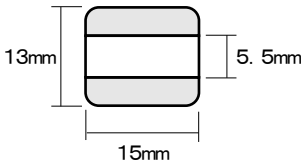

クイックデーター
6号丸(19mm丸)

クイックデーター
7号丸(21mm丸)

クイックデーター
8号丸(25mm丸)

クイックデーター
10号丸(31mm丸)

クイックデーター
角型 小

クイックデーター
角型 中

クイックデーター
角型 大

クイックデーター
正方形 小

クイックデーター
正方形 中

クイックデーター
正方形 大

サイズ	Aタイプ	Bタイプ
プチコール PRO12	4,070円 (税抜3,700円)	—
プチコール PRO15	4,070円 (税抜3,700円)	—
プチコール PRO18	4,620円 (税抜4,200円)	5,280円 (税抜4,800円)
プチコール24	6,270円 (税抜5,700円)	7,480円 (税抜6,800円)
プチコール30	7,480円 (税抜6,800円)	8,800円 (税抜8,000円)
プチコール35 長角型	9,350円 (税抜8,500円)	—
プチコール35 小判型	9,350円 (税抜8,500円)	10,780円 (税抜9,800円)

サイズ	Aタイプ	Bタイプ
5号丸	4,070円 (税抜3,700円)	—
6号丸	4,620円 (税抜4,200円)	5,500円 (税抜5,000円)
7号丸	6,270円 (税抜5,700円)	7,480円 (税抜6,800円)
8号丸	6,270円 (税抜5,700円)	7,480円 (税抜6,800円)
10号丸	7,480円 (税抜6,800円)	8,800円 (税抜8,000円)
角型 小	4,620円 (税抜4,200円)	—
角型 中	6,270円 (税抜5,700円)	—
角型 大	7,480円 (税抜6,800円)	—
正方形 小	4,620円 (税抜4,200円)	—
正方形 中	6,570円 (税抜5,700円)	—
正方形 大	7,480円 (税抜6,800円)	—