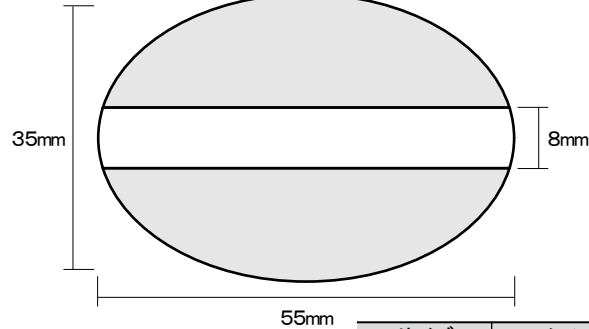

プチコールPRO12
(12mm丸)

プチコールPRO15(15mm丸)

プチコールPRO18(18mm丸)

プチコールsmart24(24mm丸)

プチコールsmart30(30mm丸)

プチコール35(長角型)

プチコール35(小判型)

クイックデーター
5号丸(16mm丸)

クイックデーター
6号丸(19mm丸)

クイックデーター
7号丸(21mm丸)

クイックデーター
8号丸(25mm丸)

クイックデーター
10号丸(31mm丸)

クイックデーター
角型 小

クイックデーター
角型 中

クイックデーター
角型 大

クイックデーター
正方形 小

クイックデーター
正方形 中

クイックデーター
正方形 大

サイズ	Aタイプ	Bタイプ
プチコール PRO12	4,070円 (税抜3,700円)	—
プチコール PRO15	4,070円 (税抜3,700円)	—
プチコール PRO18	4,620円 (税抜4,200円)	5,280円 (税抜4,800円)
プチコール24	6,270円 (税抜5,700円)	7,480円 (税抜6,800円)
プチコール30	7,480円 (税抜6,800円)	8,800円 (税抜8,000円)
プチコール35 長角型	9,350円 (税抜8,500円)	—
プチコール35 小判型	9,350円 (税抜8,500円)	10,780円 (税抜9,800円)

サイズ	Aタイプ	Bタイプ
5号丸	4,070円 (税抜3,700円)	—
6号丸	4,620円 (税抜4,200円)	5,500円 (税抜5,000円)
7号丸	6,270円 (税抜5,700円)	7,480円 (税抜6,800円)
8号丸	6,270円 (税抜5,700円)	7,480円 (税抜6,800円)
10号丸	7,480円 (税抜6,800円)	8,800円 (税抜8,000円)
角型 小	4,620円 (税抜4,200円)	—
角型 中	6,270円 (税抜5,700円)	—
角型 大	7,480円 (税抜6,800円)	—
正方形 小	4,620円 (税抜4,200円)	—
正方形 中	6,570円 (税抜5,700円)	—
正方形 大	7,480円 (税抜6,800円)	—