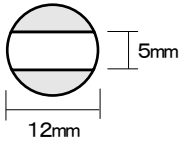

プチコールPRO12
(12mm丸)

プチコールPRO15(15mm丸)

プチコールPRO18(18mm丸)

プチコールsmart24(24mm丸)

プチコールsmart30(30mm丸)

プチコール35(長角型)

プチコール35(小判型)

クイックデーター
5号丸(16mm丸)

クイックデーター
6号丸(19mm丸)

クイックデーター
7号丸(21mm丸)

クイックデーター
8号丸(25mm丸)

クイックデーター
10号丸(31mm丸)

クイックデーター
角型 小

クイックデーター
角型 中

クイックデーター
角型 大

クイックデーター
正方形 小

クイックデーター
正方形 中

クイックデーター
正方形 大

サイズ	Aタイプ	Bタイプ
プチコール PRO12	4,070円 (税抜3,700円)	—
プチコール PRO15	4,070円 (税抜3,700円)	—
プチコール PRO18	4,620円 (税抜4,200円)	5,280円 (税抜4,800円)
プチコール24	6,270円 (税抜5,700円)	7,480円 (税抜6,800円)
プチコール30	7,480円 (税抜6,800円)	8,800円 (税抜8,000円)
プチコール35 長角型	9,350円 (税抜8,500円)	—
プチコール35 小判型	9,350円 (税抜8,500円)	10,780円 (税抜9,800円)

サイズ	Aタイプ	Bタイプ
5号丸	4,070円 (税抜3,700円)	—
6号丸	4,620円 (税抜4,200円)	5,500円 (税抜5,000円)
7号丸	6,270円 (税抜5,700円)	7,480円 (税抜6,800円)
8号丸	6,270円 (税抜5,700円)	7,480円 (税抜6,800円)
10号丸	7,480円 (税抜6,800円)	8,800円 (税抜8,000円)
角型 小	4,620円 (税抜4,200円)	—
角型 中	6,270円 (税抜5,700円)	—
角型 大	7,480円 (税抜6,800円)	—
正方形 小	4,620円 (税抜4,200円)	—
正方形 中	6,570円 (税抜5,700円)	—
正方形 大	7,480円 (税抜6,800円)	—