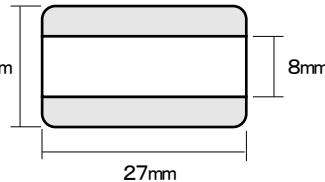

クイックデーター
6号丸(19mm丸)

クイックデーター
7号丸(21mm丸)

クイックデーター
8号丸(25mm丸)

クイックデーター
10号丸(31mm丸)

クイックデーター
角型 小

クイックデーター
角型 中

クイックデーター
角型 大

クイックデーター
正方形 小

クイックデーター
正方形 中

クイックデーター
正方形 大

サイズ	Aタイプ	Bタイプ
プチコール PRO12	4,070円 (税抜3,700円)	—
プチコール PRO15	4,070円 (税抜3,700円)	—
プチコール PRO18	4,620円 (税抜4,200円)	5,280円 (税抜4,800円)
プチコール24	6,270円 (税抜5,700円)	7,480円 (税抜6,800円)
プチコール30	7,480円 (税抜6,800円)	8,800円 (税抜8,000円)
プチコール35 長角型	9,350円 (税抜8,500円)	—
プチコール35 小判型	9,350円 (税抜8,500円)	10,780円 (税抜9,800円)

サイズ	Aタイプ	Bタイプ
5号丸	4,070円 (税抜3,700円)	—
6号丸	4,620円 (税抜4,200円)	5,500円 (税抜5,000円)
7号丸	6,270円 (税抜5,700円)	7,480円 (税抜6,800円)
8号丸	6,270円 (税抜5,700円)	7,480円 (税抜6,800円)
10号丸	7,480円 (税抜6,800円)	8,800円 (税抜8,000円)
角型 小	4,620円 (税抜4,200円)	—
角型 中	6,270円 (税抜5,700円)	—
角型 大	7,480円 (税抜6,800円)	—
正方形 小	4,620円 (税抜4,200円)	—
正方形 中	6,570円 (税抜5,700円)	—
正方形 大	7,480円 (税抜6,800円)	—