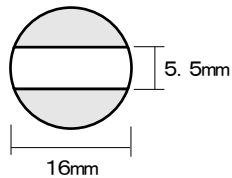

プチコールPRO12
(12mm丸)

プチコール12
(12mm丸)

プチコールPRO15(15mm丸)

プチコール15(15mm丸)

プチコールPRO18(18mm丸)

プチコールsmart24(24mm丸)

プチコールsmart30(30mm丸)

クイックデーター
5号丸(16mm丸)

クイックデーター
6号丸(19mm丸)

クイックデーター
7号丸(21mm丸)

クイックデーター
8号丸(25mm丸)

クイックデーター
10号丸(31mm丸)

クイックデーター
角型 小

クイックデーター
角型 中

クイックデーター
角型 大

クイックデーター
正方形 小

クイックデーター
正方形 中

クイックデーター
正方形 大