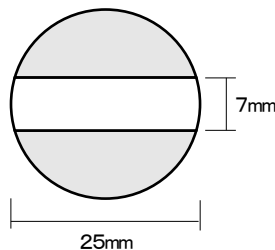

プチコールPRO12
(12mm丸)

プチコール12
(12mm丸)

プチコールPRO15(15mm丸)

プチコール15(15mm丸)

プチコールPRO18(18mm丸)

プチコールsmart24(24mm丸)

プチコールsmart30(30mm丸)

クイックデーター
5号丸(16mm丸)

クイックデーター
6号丸(19mm丸)

クイックデーター
7号丸(21mm丸)

クイックデーター
8号丸(25mm丸)

クイックデーター
10号丸(31mm丸)

クイックデーター
角型 小

クイックデーター
角型 中

クイックデーター
角型 大

クイックデーター
正方形 小

クイックデーター
正方形 中

クイックデーター
正方形 大