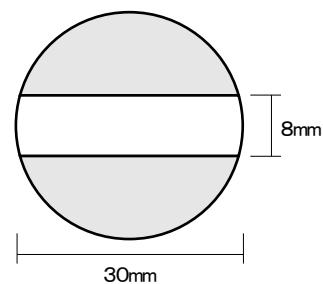

プチコールPRO12
(12mm丸)

プチコール12
(12mm丸)

プチコールPRO15(15mm丸)

プチコール15(15mm丸)

プチコールPRO18(18mm丸)

プチコールsmart24(24mm丸)

プチコールsmart30(30mm丸)

クイックデーター
5号丸(16mm丸)

クイックデーター
6号丸(19mm丸)

クイックデーター
7号丸(21mm丸)

クイックデーター
8号丸(25mm丸)

クイックデーター
10号丸(31mm丸)

クイックデーター
角型 小

クイックデーター
角型 中

クイックデーター
角型 大

クイックデーター
正方形 小

クイックデーター
正方形 中

クイックデーター
正方形 大