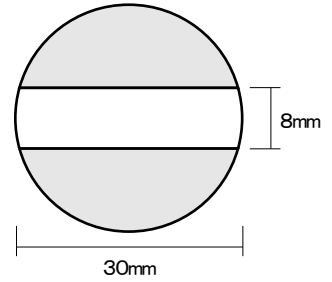

プチコールPRO12
(12mm丸)

プチコールPRO15(15mm丸)

プチコールPRO18(18mm丸)

プチコールsmart24(24mm丸)

プチコールsmart30(30mm丸)

プチコール35(長角型)

プチコール35(小判型)

クイックデーター
5号丸(16mm丸)

クイックデーター
6号丸(19mm丸)

クイックデーター
7号丸(21mm丸)

クイックデーター
8号丸(25mm丸)

クイックデーター
10号丸(31mm丸)

クイックデーター
角型 小

クイックデーター
角型 中

クイックデーター
角型 大

クイックデーター
正方形 小

クイックデーター
正方形 中

クイックデーター
正方形 大

サイズ	Aタイプ	Bタイプ
プチコール PRO12	4,070円 (税抜3,700円)	—
プチコール PRO15	4,070円 (税抜3,700円)	—
プチコール PRO18	4,620円 (税抜4,200円)	5,280円 (税抜4,800円)
プチコール24	6,270円 (税抜5,700円)	7,480円 (税抜6,800円)
プチコール30	7,480円 (税抜6,800円)	8,800円 (税抜8,000円)
プチコール35 長角型	9,350円 (税抜8,500円)	—
プチコール35 小判型	9,350円 (税抜8,500円)	10,780円 (税抜9,800円)

サイズ	Aタイプ	Bタイプ
5号丸	4,070円 (税抜3,700円)	—
6号丸	4,620円 (税抜4,200円)	5,500円 (税抜5,000円)
7号丸	6,270円 (税抜5,700円)	7,480円 (税抜6,800円)
8号丸	6,270円 (税抜5,700円)	7,480円 (税抜6,800円)
10号丸	7,480円 (税抜6,800円)	8,800円 (税抜8,000円)
角型 小	4,620円 (税抜4,200円)	—
角型 中	6,270円 (税抜5,700円)	—
角型 大	7,480円 (税抜6,800円)	—
正方形 小	4,620円 (税抜4,200円)	—
正方形 中	6,570円 (税抜5,700円)	—
正方形 大	7,480円 (税抜6,800円)	—