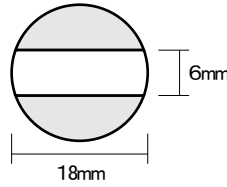

プチコールPRO12
(12mm丸)

プチコールPRO15(15mm丸)

プチコールPRO18(18mm丸)

プチコールsmart24(24mm丸)

プチコールsmart30(30mm丸)

プチコール35(長角型)

プチコール35(小判型)

クイックデーター
5号丸(16mm丸)

クイックデーター
6号丸(19mm丸)

クイックデーター
7号丸(21mm丸)

クイックデーター
8号丸(25mm丸)

クイックデーター
10号丸(31mm丸)

クイックデーター
角型 小

クイックデーター
角型 中

クイックデーター
角型 大

クイックデーター
正方形 小

クイックデーター
正方形 中

クイックデーター
正方形 大

サイズ	Aタイプ	Bタイプ
プチコール PRO12	4,070円 (税抜3,700円)	—
プチコール PRO15	4,070円 (税抜3,700円)	—
プチコール PRO18	4,620円 (税抜4,200円)	5,280円 (税抜4,800円)
プチコール24	6,270円 (税抜5,700円)	7,480円 (税抜6,800円)
プチコール30	7,480円 (税抜6,800円)	8,800円 (税抜8,000円)
プチコール35 長角型	9,350円 (税抜8,500円)	—
プチコール35 小判型	9,350円 (税抜8,500円)	10,780円 (税抜9,800円)

サイズ	Aタイプ	Bタイプ
5号丸	4,070円 (税抜3,700円)	—
6号丸	4,620円 (税抜4,200円)	5,500円 (税抜5,000円)
7号丸	6,270円 (税抜5,700円)	7,480円 (税抜6,800円)
8号丸	6,270円 (税抜5,700円)	7,480円 (税抜6,800円)
10号丸	7,480円 (税抜6,800円)	8,800円 (税抜8,000円)
角型 小	4,620円 (税抜4,200円)	—
角型 中	6,270円 (税抜5,700円)	—
角型 大	7,480円 (税抜6,800円)	—
正方形 小	4,620円 (税抜4,200円)	—
正方形 中	6,570円 (税抜5,700円)	—
正方形 大	7,480円 (税抜6,800円)	—