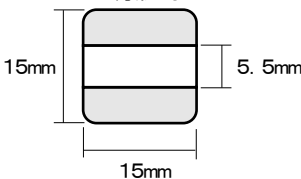

クイックデーター
6号丸(19mm丸)

クイックデーター
7号丸(21mm丸)

クイックデーター
8号丸(25mm丸)

クイックデーター
10号丸(31mm丸)

クイックデーター
角型 小

クイックデーター
角型 中

クイックデーター
角型 大

クイックデーター
正方形 小

クイックデーター
正方形 中

クイックデーター
正方形 大

サイズ	Aタイプ	Bタイプ
プチコール PRO12	4,070円 (税抜3,700円)	—
プチコール PRO15	4,070円 (税抜3,700円)	—
プチコール PRO18	4,620円 (税抜4,200円)	5,280円 (税抜4,800円)
プチコール24	6,270円 (税抜5,700円)	7,480円 (税抜6,800円)
プチコール30	7,480円 (税抜6,800円)	8,800円 (税抜8,000円)
プチコール35 長角型	9,350円 (税抜8,500円)	—
プチコール35 小判型	9,350円 (税抜8,500円)	10,780円 (税抜9,800円)

サイズ	Aタイプ	Bタイプ
5号丸	4,070円 (税抜3,700円)	—
6号丸	4,620円 (税抜4,200円)	5,500円 (税抜5,000円)
7号丸	6,270円 (税抜5,700円)	7,480円 (税抜6,800円)
8号丸	6,270円 (税抜5,700円)	7,480円 (税抜6,800円)
10号丸	7,480円 (税抜6,800円)	8,800円 (税抜8,000円)
角型 小	4,620円 (税抜4,200円)	—
角型 中	6,270円 (税抜5,700円)	—
角型 大	7,480円 (税抜6,800円)	—
正方形 小	4,620円 (税抜4,200円)	—
正方形 中	6,570円 (税抜5,700円)	—
正方形 大	7,480円 (税抜6,800円)	—