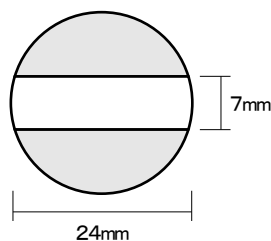

プチコールPRO12
(12mm丸)

プチコール12
(12mm丸)

プチコールPRO15(15mm丸)

プチコール15(15mm丸)

プチコールPRO18(18mm丸)

プチコールsmart24(24mm丸)

プチコールsmart30(30mm丸)

クイックデーター
5号丸(16mm丸)

クイックデーター
6号丸(19mm丸)

クイックデーター
7号丸(21mm丸)

クイックデーター
8号丸(25mm丸)

クイックデーター
10号丸(31mm丸)

クイックデーター
角型 小

クイックデーター
角型 中

クイックデーター
角型 大

クイックデーター
正方形 小

クイックデーター
正方形 中

クイックデーター
正方形 大