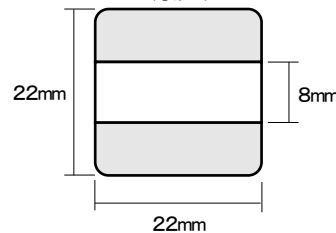

クイックデーター
6号丸(19mm丸)

クイックデーター
7号丸(21mm丸)

クイックデーター
8号丸(25mm丸)

クイックデーター
10号丸(31mm丸)

クイックデーター
角型 小

クイックデーター
角型 中

クイックデーター
角型 大

クイックデーター
正方形 小

クイックデーター
正方形 中

クイックデーター
正方形 大

サイズ	Aタイプ	Bタイプ
プチコール PRO12	4,070円 (税抜3,700円)	—
プチコール PRO15	4,070円 (税抜3,700円)	—
プチコール PRO18	4,620円 (税抜4,200円)	5,280円 (税抜4,800円)
プチコール24	6,270円 (税抜5,700円)	7,480円 (税抜6,800円)
プチコール30	7,480円 (税抜6,800円)	8,800円 (税抜8,000円)
プチコール35 長角型	9,350円 (税抜8,500円)	—
プチコール35 小判型	9,350円 (税抜8,500円)	10,780円 (税抜9,800円)

サイズ	Aタイプ	Bタイプ
5号丸	4,070円 (税抜3,700円)	—
6号丸	4,620円 (税抜4,200円)	5,500円 (税抜5,000円)
7号丸	6,270円 (税抜5,700円)	7,480円 (税抜6,800円)
8号丸	6,270円 (税抜5,700円)	7,480円 (税抜6,800円)
10号丸	7,480円 (税抜6,800円)	8,800円 (税抜8,000円)
角型 小	4,620円 (税抜4,200円)	—
角型 中	6,270円 (税抜5,700円)	—
角型 大	7,480円 (税抜6,800円)	—
正方形 小	4,620円 (税抜4,200円)	—
正方形 中	6,570円 (税抜5,700円)	—
正方形 大	7,480円 (税抜6,800円)	—