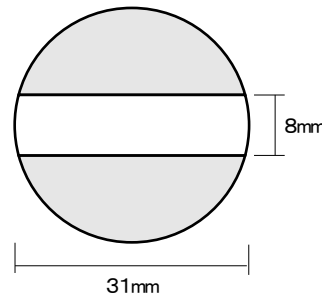

クイックデーター
6号丸(19mm丸)

クイックデーター
7号丸(21mm丸)

クイックデーター
8号丸(25mm丸)

クイックデーター
10号丸(31mm丸)

クイックデーター
角型 小

クイックデーター
角型 中

クイックデーター
角型 大

クイックデーター
正方形 小

クイックデーター
正方形 中

クイックデーター
正方形 大

サイズ	Aタイプ	Bタイプ
プチコール PRO12	4,070円 (税抜3,700円)	—
プチコール PRO15	4,070円 (税抜3,700円)	—
プチコール PRO18	4,620円 (税抜4,200円)	5,280円 (税抜4,800円)
プチコール24	6,270円 (税抜5,700円)	7,480円 (税抜6,800円)
プチコール30	7,480円 (税抜6,800円)	8,800円 (税抜8,000円)
プチコール35 長角型	9,350円 (税抜8,500円)	—
プチコール35 小判型	9,350円 (税抜8,500円)	10,780円 (税抜9,800円)