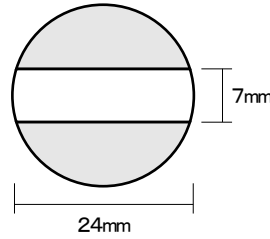

プチコールPRO12
(12mm丸)

プチコールPRO15(15mm丸)

プチコールPRO18(18mm丸)

プチコールsmart24(24mm丸)

プチコールsmart30(30mm丸)

プチコール35(長角型)

プチコール35(小判型)

クイックデーター
5号丸(16mm丸)

クイックデーター
6号丸(19mm丸)

クイックデーター
7号丸(21mm丸)

クイックデーター
8号丸(25mm丸)

クイックデーター
10号丸(31mm丸)

クイックデーター
角型 小

クイックデーター
角型 中

クイックデーター
角型 大

クイックデーター
正方形 小

クイックデーター
正方形 中

クイックデーター
正方形 大

サイズ	Aタイプ	Bタイプ
プチコール PRO12	4,070円 (税抜3,700円)	—
プチコール PRO15	4,070円 (税抜3,700円)	—
プチコール PRO18	4,620円 (税抜4,200円)	5,280円 (税抜4,800円)
プチコール24	6,270円 (税抜5,700円)	7,480円 (税抜6,800円)
プチコール30	7,480円 (税抜6,800円)	8,800円 (税抜8,000円)
プチコール35 長角型	9,350円 (税抜8,500円)	—
プチコール35 小判型	9,350円 (税抜8,500円)	10,780円 (税抜9,800円)

サイズ	Aタイプ	Bタイプ
5号丸	4,070円 (税抜3,700円)	—
6号丸	4,620円 (税抜4,200円)	5,500円 (税抜5,000円)
7号丸	6,270円 (税抜5,700円)	7,480円 (税抜6,800円)
8号丸	6,270円 (税抜5,700円)	7,480円 (税抜6,800円)
10号丸	7,480円 (税抜6,800円)	8,800円 (税抜8,000円)
角型 小	4,620円 (税抜4,200円)	—
角型 中	6,270円 (税抜5,700円)	—
角型 大	7,480円 (税抜6,800円)	—
正方形 小	4,620円 (税抜4,200円)	—
正方形 中	6,570円 (税抜5,700円)	—
正方形 大	7,480円 (税抜6,800円)	—