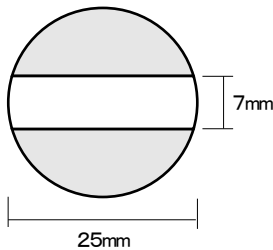

プチコールPRO12
(12mm丸)

プチコールPRO15(15mm丸)

プチコールPRO18(18mm丸)

プチコールsmart24(24mm丸)

プチコールsmart30(30mm丸)

プチコール35(長角型)

プチコール35(小判型)

クイックデーター
5号丸(16mm丸)

クイックデーター
6号丸(19mm丸)

クイックデーター
7号丸(21mm丸)

クイックデーター
8号丸(25mm丸)

クイックデーター
10号丸(31mm丸)

クイックデーター
角型 小

クイックデーター
角型 中

クイックデーター
角型 大

クイックデーター
正方形 小

クイックデーター
正方形 中

クイックデーター
正方形 大

サイズ	Aタイプ	Bタイプ
プチコール PRO12	4,070円 (税抜3,700円)	—
プチコール PRO15	4,070円 (税抜3,700円)	—
プチコール PRO18	4,620円 (税抜4,200円)	5,280円 (税抜4,800円)
プチコール24	6,270円 (税抜5,700円)	7,480円 (税抜6,800円)
プチコール30	7,480円 (税抜6,800円)	8,800円 (税抜8,000円)
プチコール35 長角型	9,350円 (税抜8,500円)	—
プチコール35 小判型	9,350円 (税抜8,500円)	10,780円 (税抜9,800円)

サイズ	Aタイプ	Bタイプ
5号丸	4,070円 (税抜3,700円)	—
6号丸	4,620円 (税抜4,200円)	5,500円 (税抜5,000円)
7号丸	6,270円 (税抜5,700円)	7,480円 (税抜6,800円)
8号丸	6,270円 (税抜5,700円)	7,480円 (税抜6,800円)
10号丸	7,480円 (税抜6,800円)	8,800円 (税抜8,000円)
角型 小	4,620円 (税抜4,200円)	—
角型 中	6,270円 (税抜5,700円)	—
角型 大	7,480円 (税抜6,800円)	—
正方形 小	4,620円 (税抜4,200円)	—
正方形 中	6,570円 (税抜5,700円)	—
正方形 大	7,480円 (税抜6,800円)	—