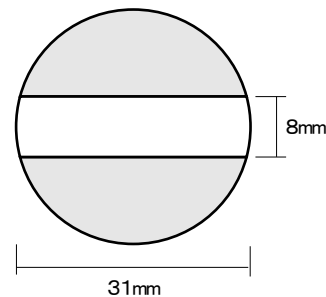

クイックデーター
6号丸(19mm丸)

クイックデーター
7号丸(21mm丸)

クイックデーター
8号丸(25mm丸)

クイックデーター
10号丸(31mm丸)

クイックデーター
角型 小

クイックデーター
角型 中

クイックデーター
角型 大

クイックデーター
正方形 小

クイックデーター
正方形 中

クイックデーター
正方形 大